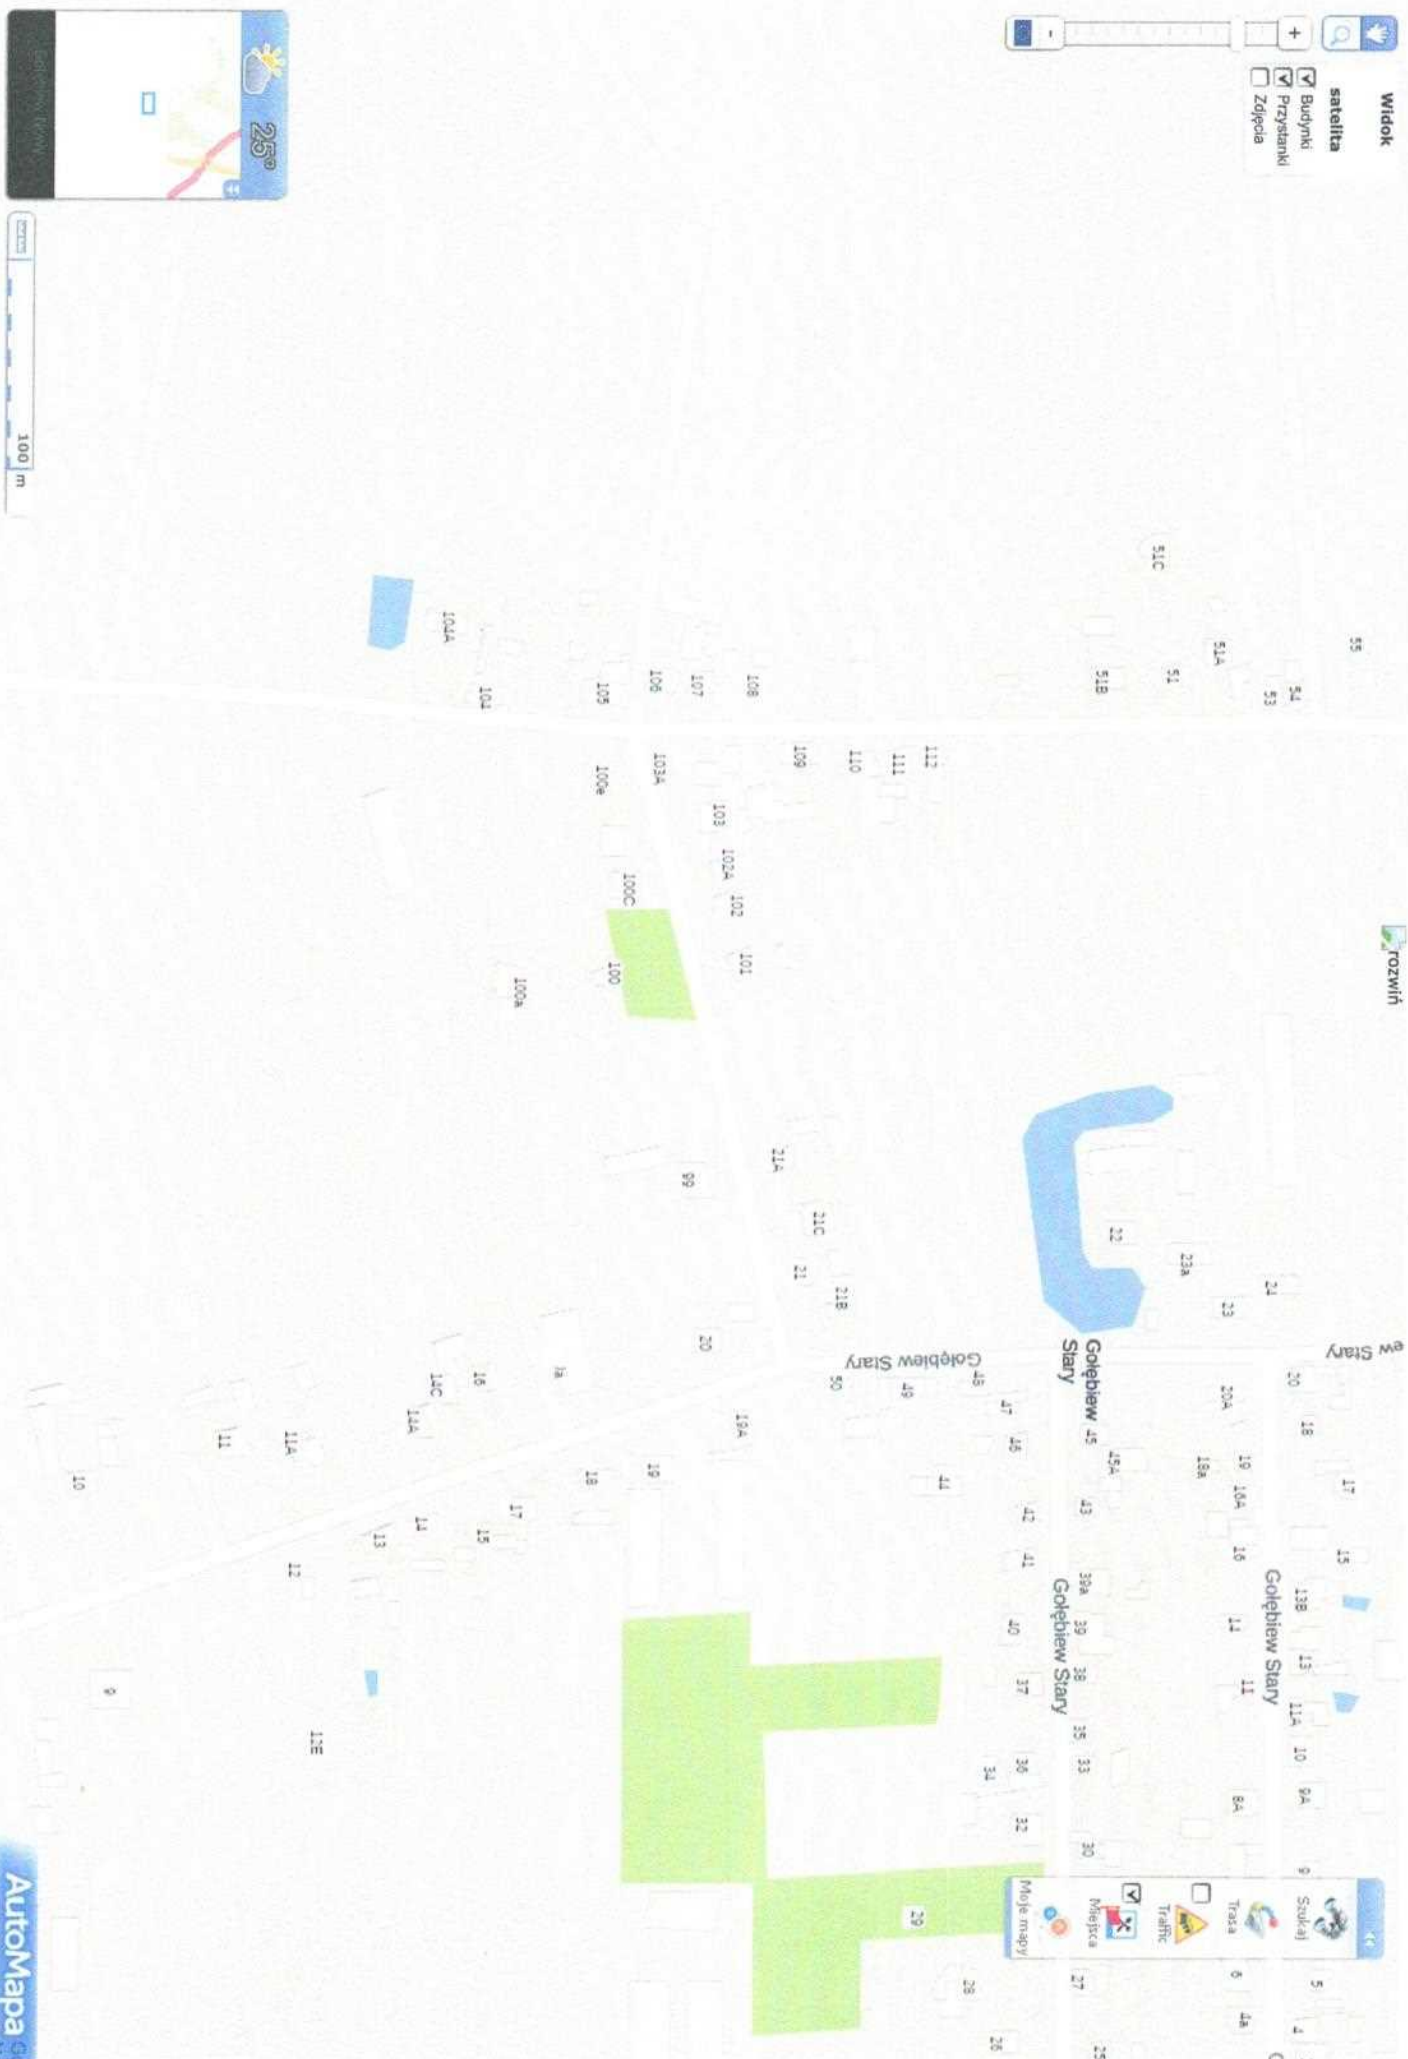

X PRZEJŚCIE DLA PIESZCZY

- Widok
- satelita
- Budynek
- Przystanki
- Zdjęcia

- Moje mapy
- Skolaj
- Trasa
- Trafic
- Mapstic

Automapa

Widok

- Widok
- satelita
- Budynki
- Przystanki
- Złopca

golebiew-nowy

AutoMapa

Google Street View
cze 2021 [Zobacz więcej dat](#)

Data zdjęcia: cze 2021 © 2024 Google

Google Województwo łódzkie

Google Street View

cze 2021 [Zobacz więcej dat](#)

Google

Data zdjęcia: cze 2021 © 2024 Google

<https://www.google.pl/maps/@52.2564574,19.3446625,3a,75y,182.27h,86.06t/data=!3m6!1e1!3m4!1sczLQkd0V4yrInNvGLVq0EAI2e0I7i16384!8i8192?coh=205409&entry=ttu>